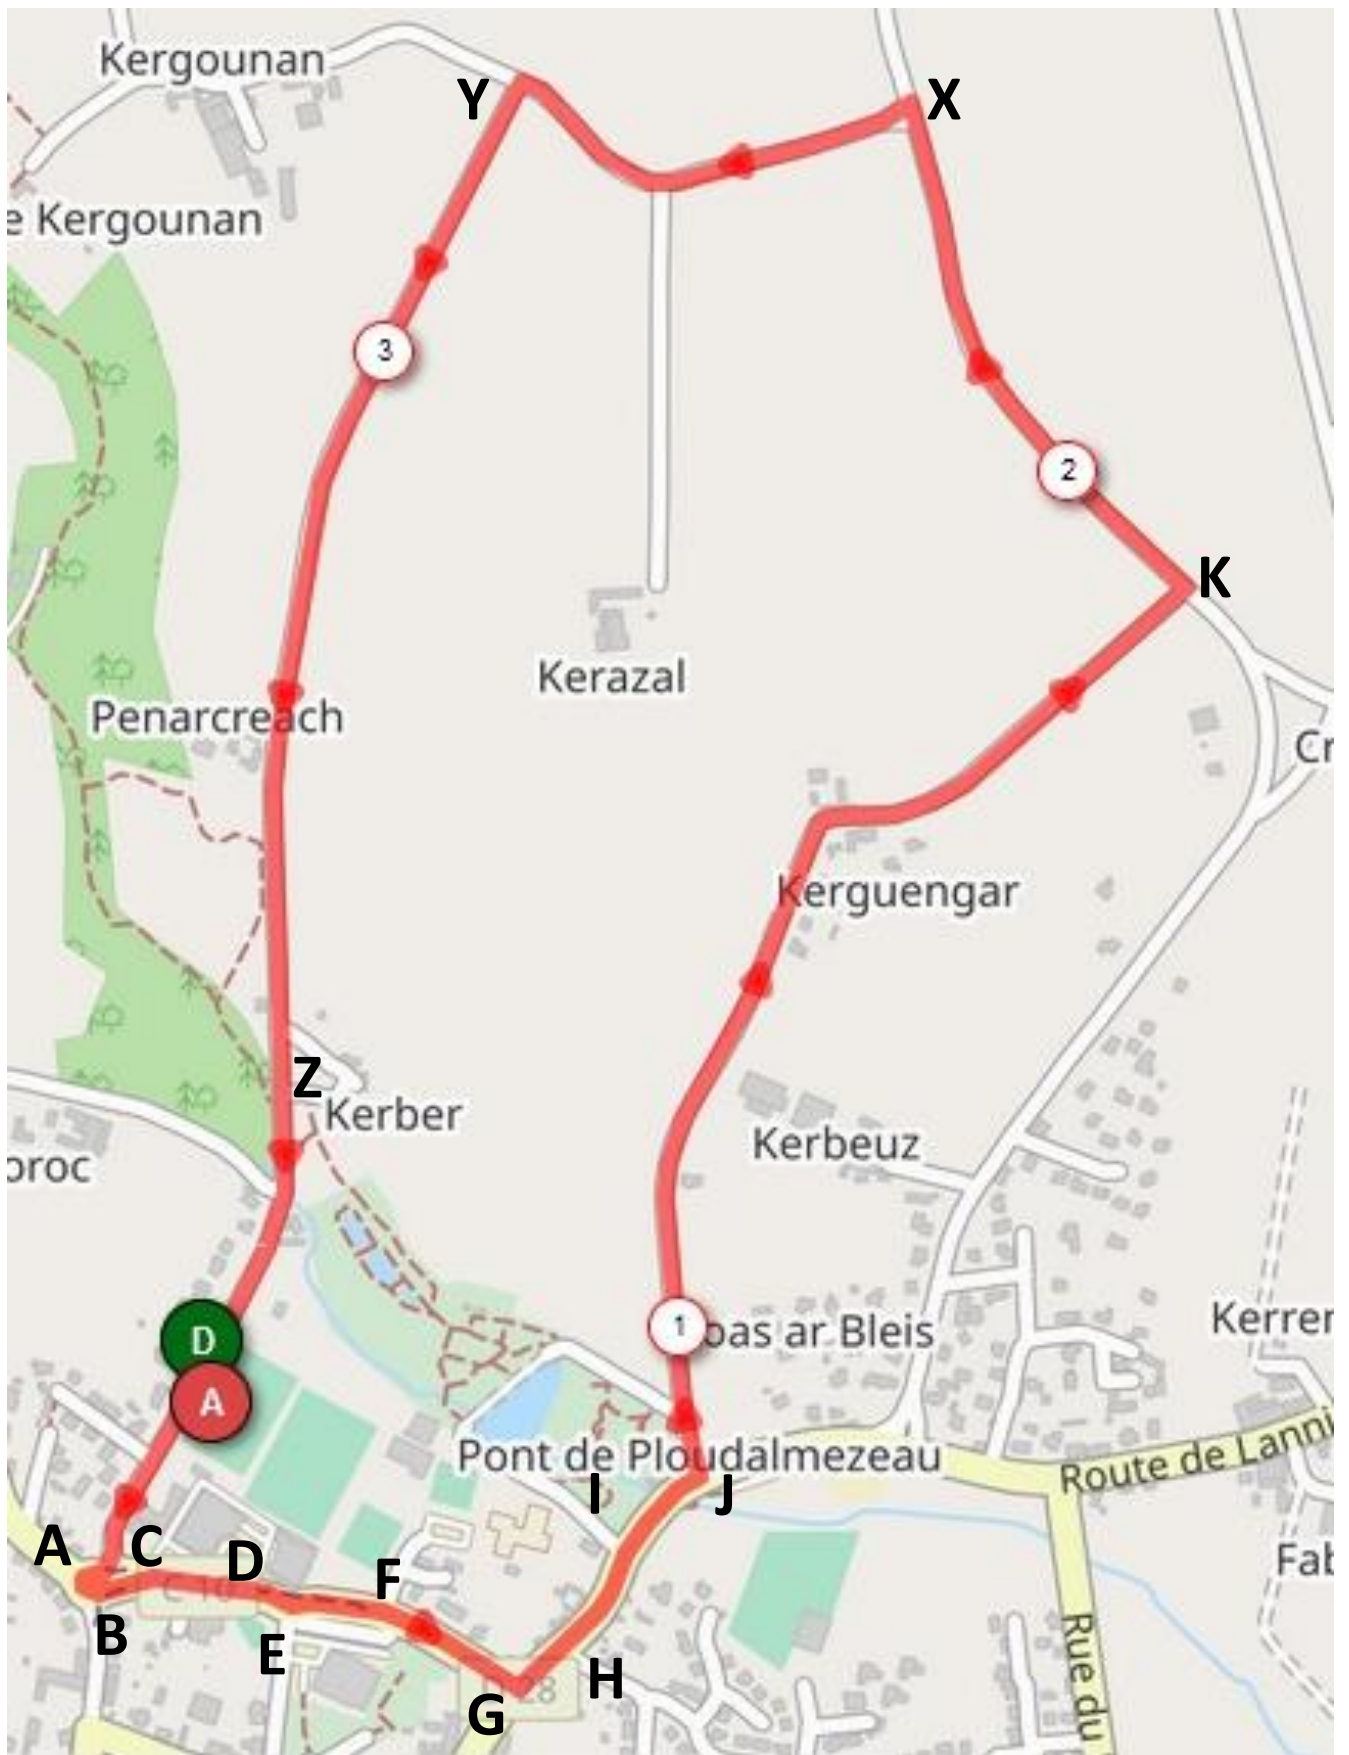

Team Oxygène  
Pouldal/Portsail

**SIGNALEURS / TOUR DE MOULIN NEUF dimanche 10 avril 2022**  
(Voir plan en annexe)

Nbre signaleurs	Emplacement	Nbre signaleurs	Emplacement
2	A ROND POINT KERBER / AMEEDÉ LE MEUR	1	AA SORTIE MOULIN NEUF ET CHEMIN
1	B SORTIE GARDERIE + VIRAGE		
1	C SORTIE SALLE OMNISPORTS + CANTINE		
1	D SORTIE PARKING SALLE OMNISPORTS		
1	E SORTIE ROUTE DE LA HALLE MULTIFONCTIONS		
1	F SORTIE TERRAIN TENNIS ET GARE ROUTIÈRE		
1	G CARREFOUR AMEEDÉ LE MEUR / JULES FORTIN		
1	H INTER RUE DE VERDUN		
1	I MOULIN NEUF		
2	J VIRAGE KERGUENGAR		
2	K VIRAGE ROUTE DE LAMPAUL		
2	X CARREFOUR DE LA CROIX		
1	Y VIRAGE GAUCHE PENARCHREACH		
1	Z SORTIE CHEMIN VTT BAS DE KERBER (Alan Faudot)		

Total = 19

Circuit du Tour du Moulin Neuf 2022, avec emplacements signaleurs